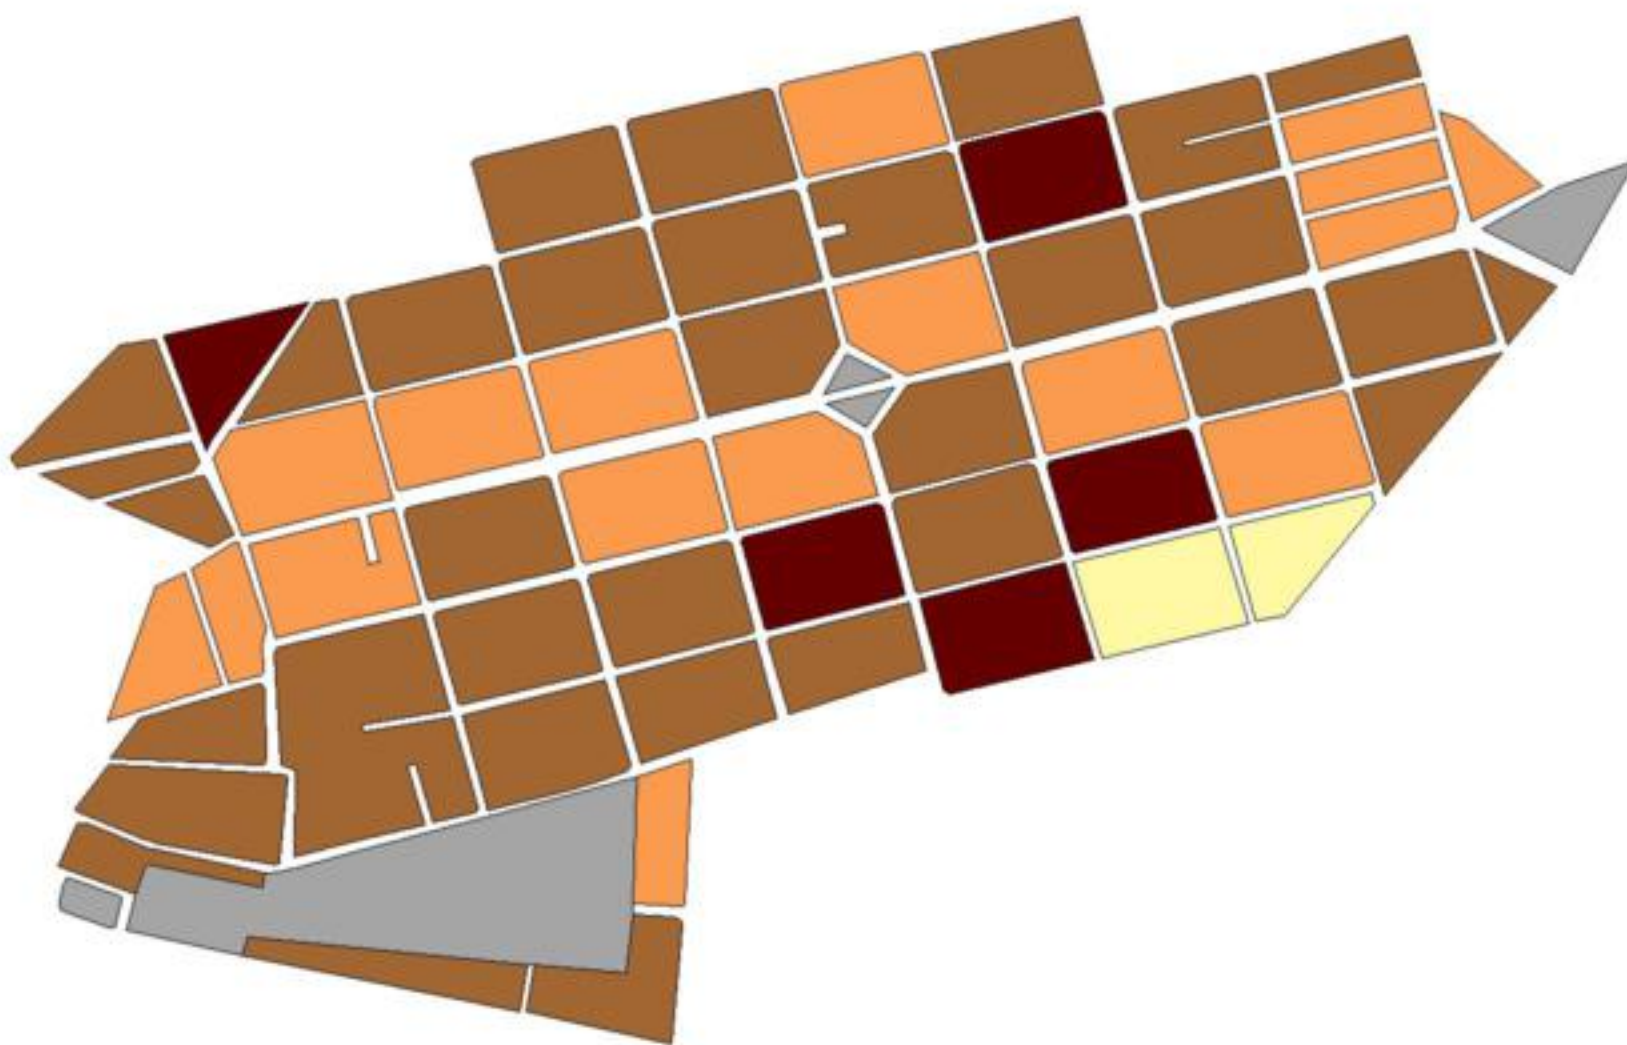

EVALUA DF
Consejo de Evaluación del
Desarrollo Social del
Distrito Federal

INDICE DE DESARROLLO SOCIAL

Delegación: Gustavo A. Madero
Colonia: Martín Carrera
Grado de desarrollo: Bajo

Grado de Desarrollo Social

-  Muy bajo
-  Bajo
-  Medio
-  Alto
-  Sin dato

0.06 0 0.06 0.12 Kilómetros

Fuente: Elaboración propia con datos de Seduvi e INEGI